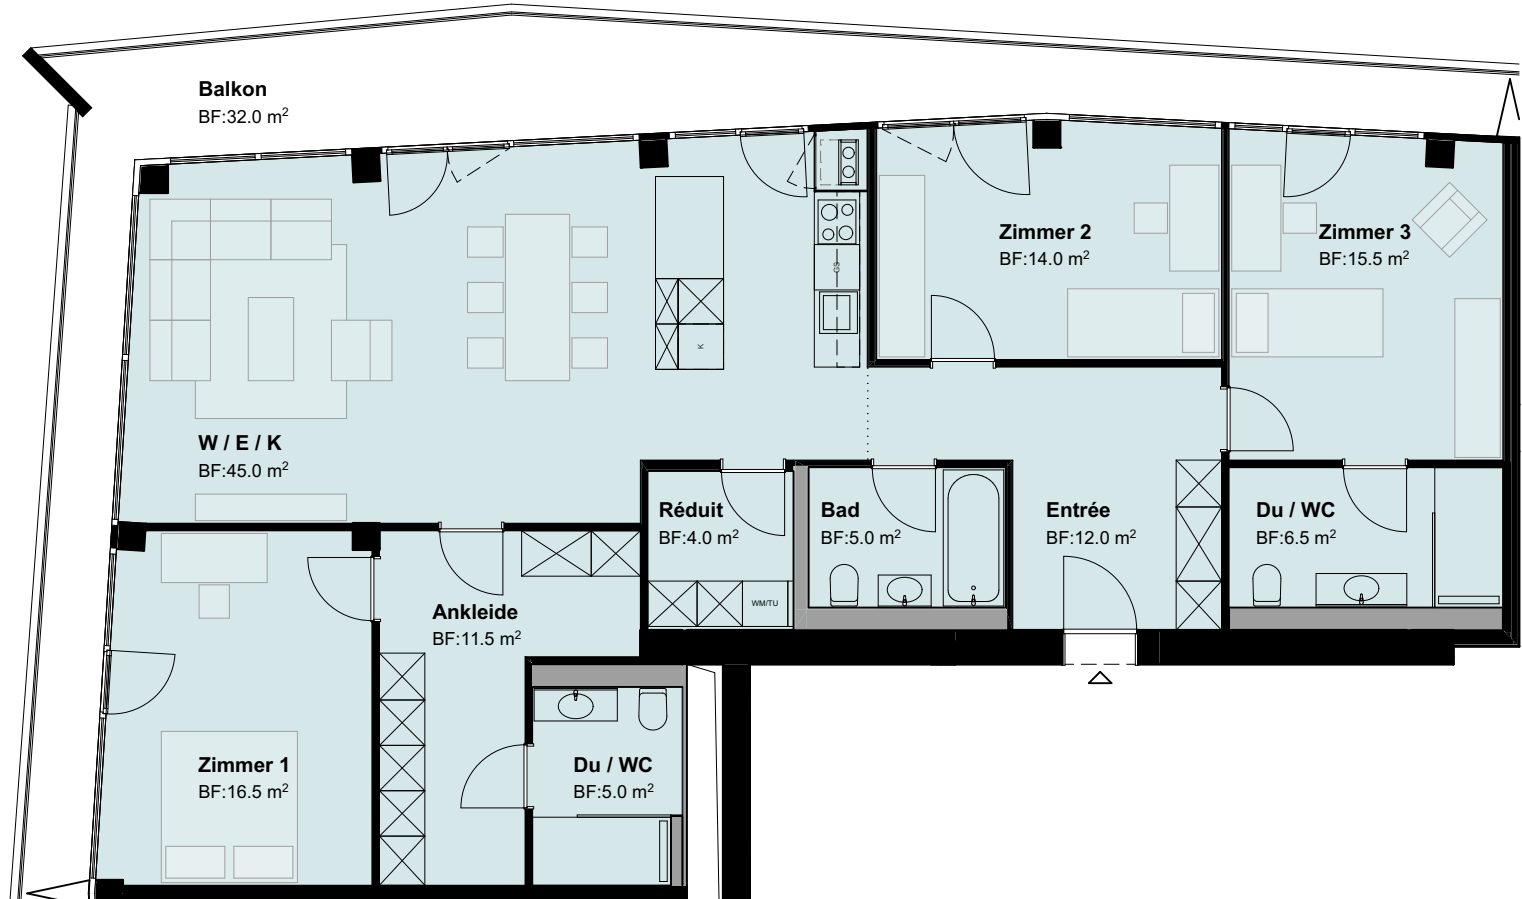

4.5 Zimmer-Wohnung

Nummer C.3103, C.3303
 Typ 4F
 Tower West
 Geschoss 31. / 33. Obergeschoss

Fläche 143.0 m²
 Balkon 32.0 m²
 Kellerabteil inklusive
 Parkplatz optional

West Mitte Ost

1:100

Änderungen und Abweichungen gegenüber den publizierten Angaben bleiben ausdrücklich vorbehalten. Keine Haftung.