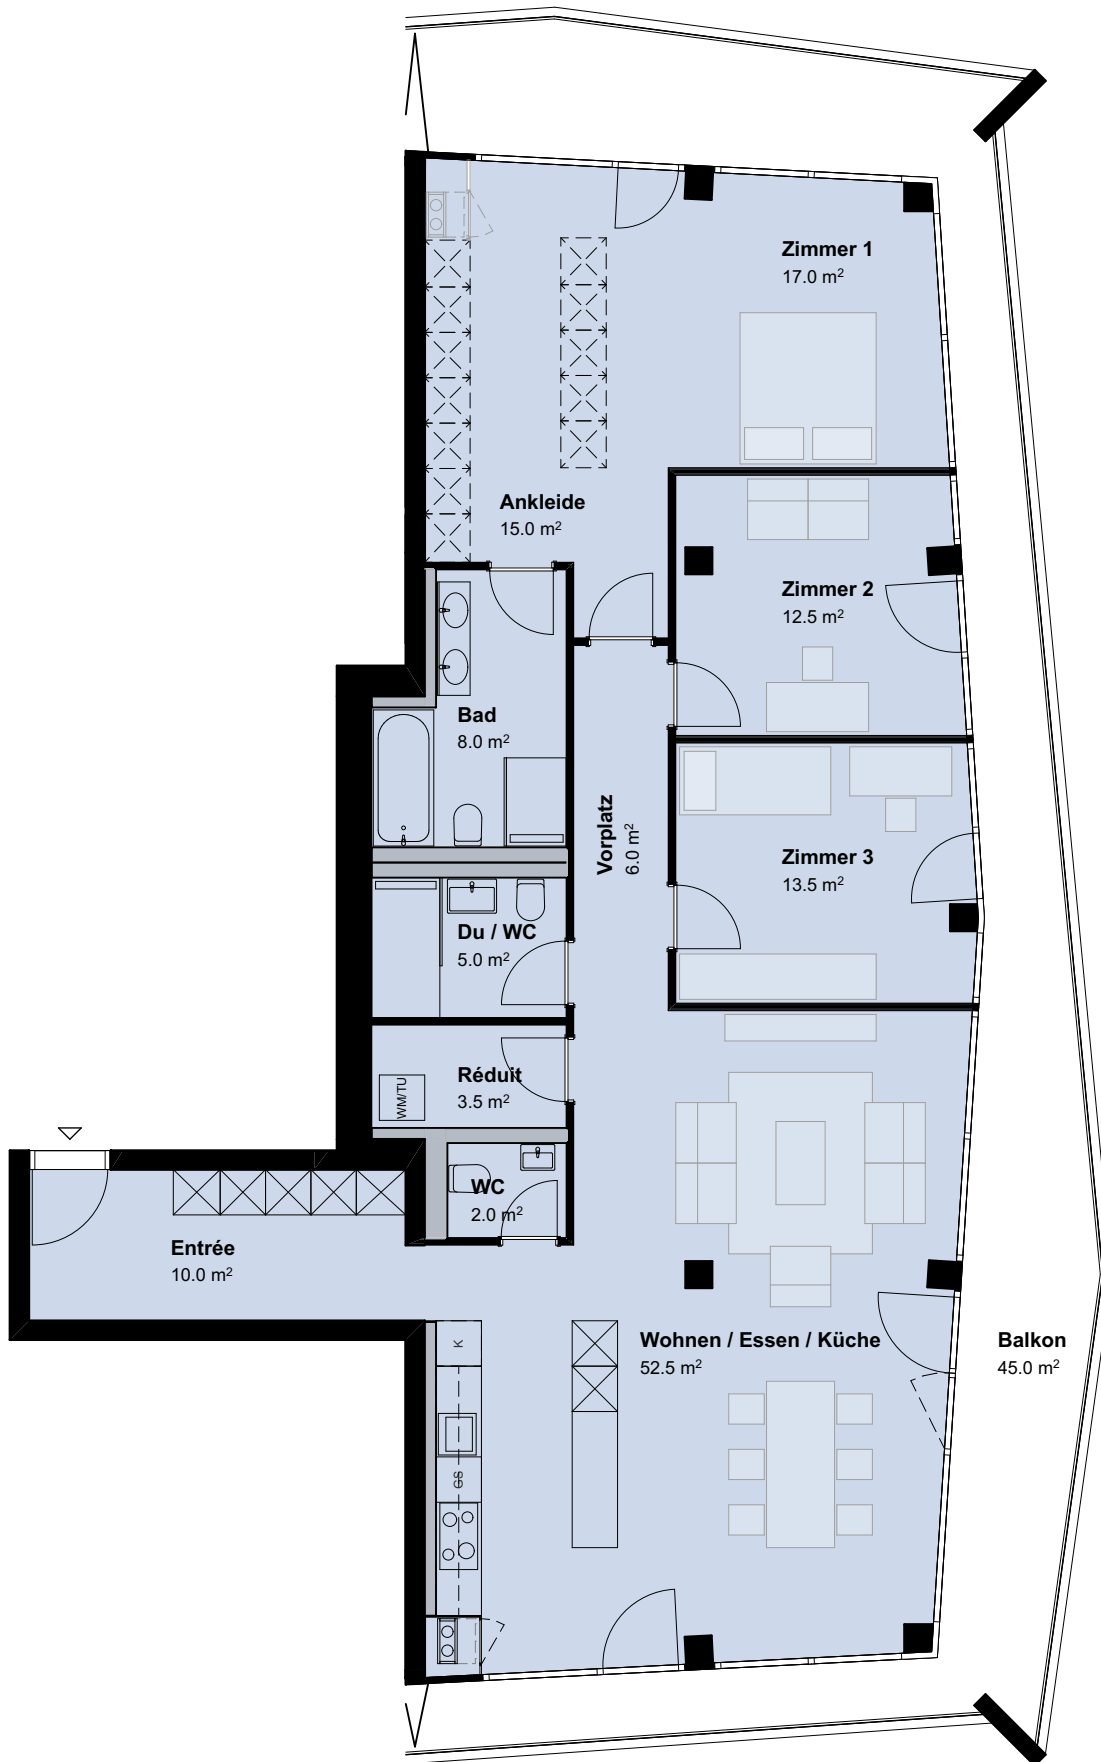

4.5 Zimmer-Wohnung

Nummer C.2601, C.2801
Typ 4B
Tower West
Geschoss 26. / 28. Obergeschoss

Fläche 151.0 m²
Balkon 45.0 m²
Kellerabteil inklusive
Parkplatz optional

West Mitte Ost

Änderungen und Abweichungen gegenüber den publizierten Angaben bleiben ausdrücklich vorbehalten.
Keine Haftung.

1:100

0 3m

Änderungen und Abweichungen gegenüber den publizierten Angaben bleiben ausdrücklich vorbehalten. Keine Haftung.