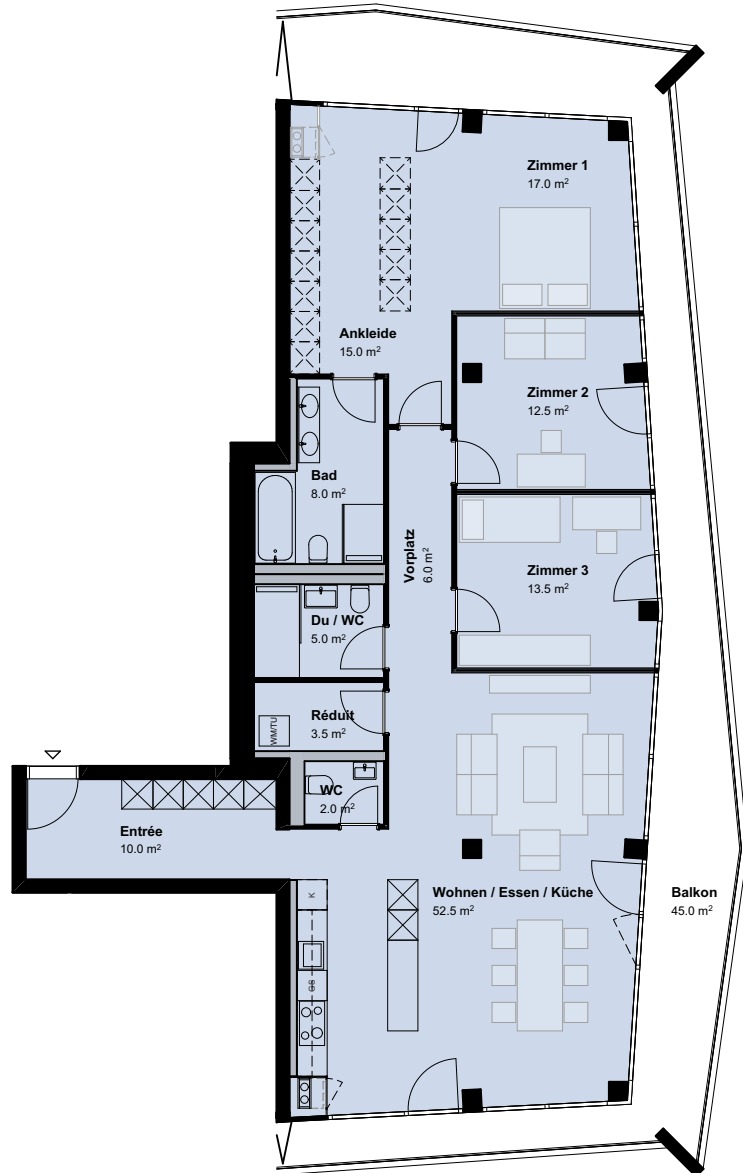

4.5 Zimmer-Wohnung

Nummer C.2601, C.2801
Typ 4B
Tower West
Geschoss 26. / 28. Obergeschoss

Fläche 151.0 m²
Balkon 45.0 m²
Kellerabteil inklusive
Parkplatz optional

West Mitte Ost

Änderungen und Abweichungen gegenüber den publizierten Angaben bleiben ausdrücklich vorbehalten.
Keine Haftung.

1:100

0 3m

Änderungen und Abweichungen gegenüber den publizierten Angaben bleiben ausdrücklich vorbehalten. Keine Haftung.