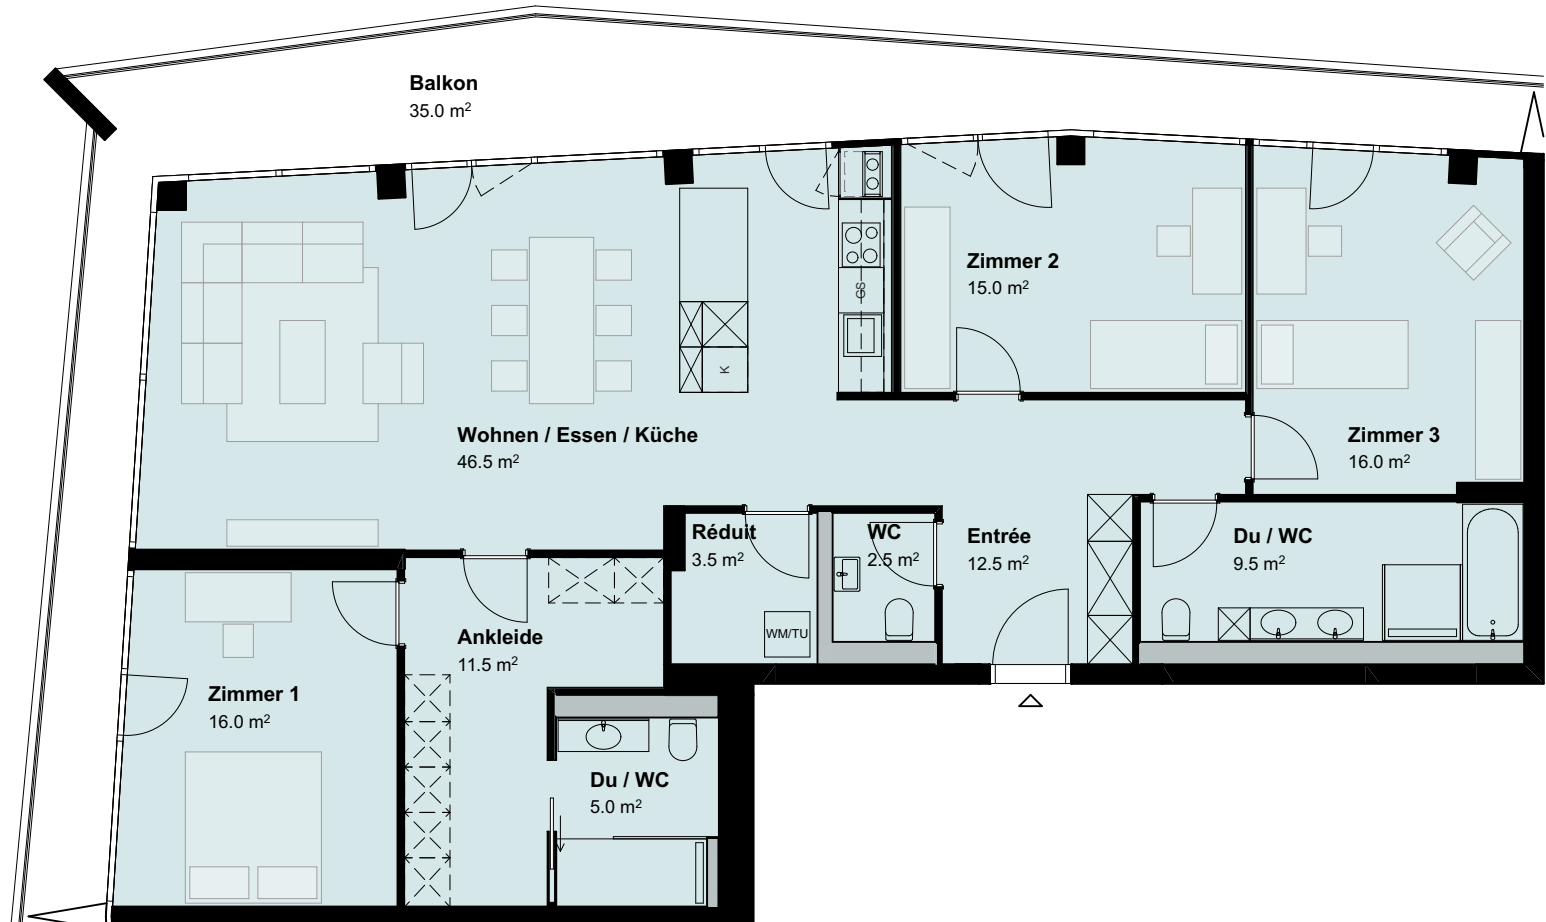

4.5 Zimmer-Wohnung

Nummer C.3103, C.3303
Typ 4F
Tower West
Geschoss 31. / 33. Obergeschoss

Fläche 146.0 m²
Balkon 35.0 m²
Kellerabteil inklusive
Parkplatz optional

West Mitte Ost

1:100

0 3m