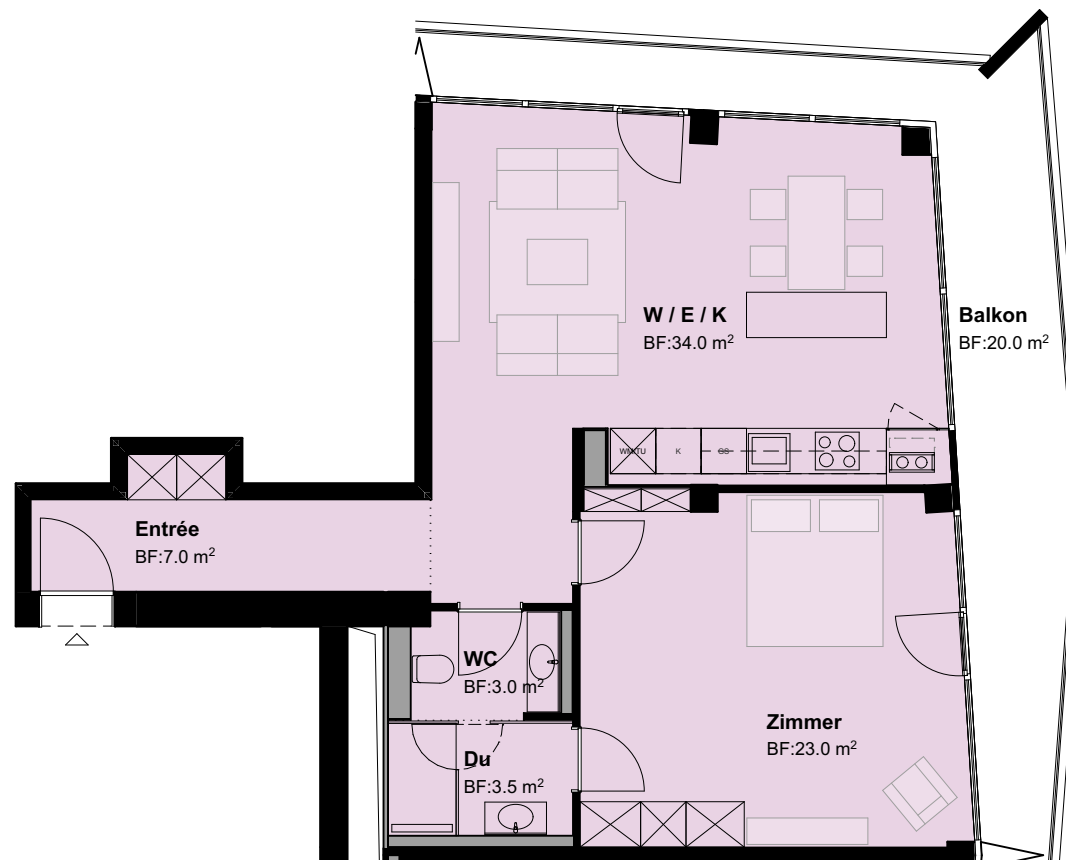

## 2.5 Zimmer-Wohnung

**Nummer** C.2101, C.2301  
**Typ** 2D  
**Tower** West  
**Geschoss** 21. / 23. Obergeschoss

**Fläche** 75.0 m<sup>2</sup>  
**Balkon** 20.0 m<sup>2</sup>  
**Kellerabteil** inklusive  
**Parkplatz** optional

1:100

0 3m