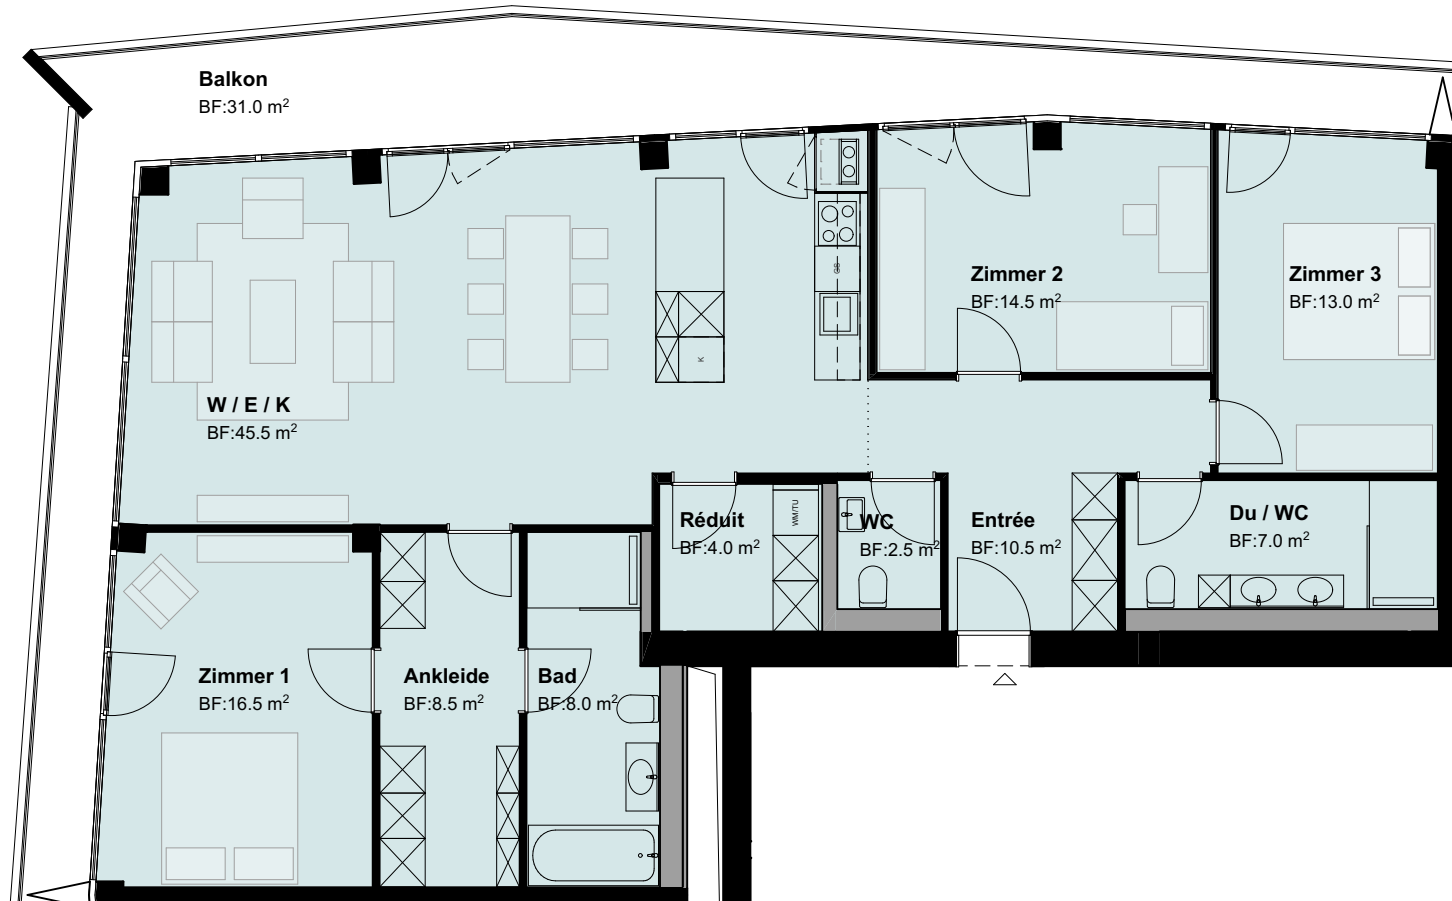

4.5 Zimmer-Wohnung

Nummer C.2703, C.2903
 Typ 4D
 Tower West
 Geschoss 27. / 29. Obergeschoss

Fläche 137.0 m²
 Balkon 31.0 m²
 Kellerabteil inklusive
 Parkplatz optional

West Mitte Ost

1:100

Änderungen und Abweichungen gegenüber den publizierten Angaben bleiben ausdrücklich vorbehalten. Keine Haftung.