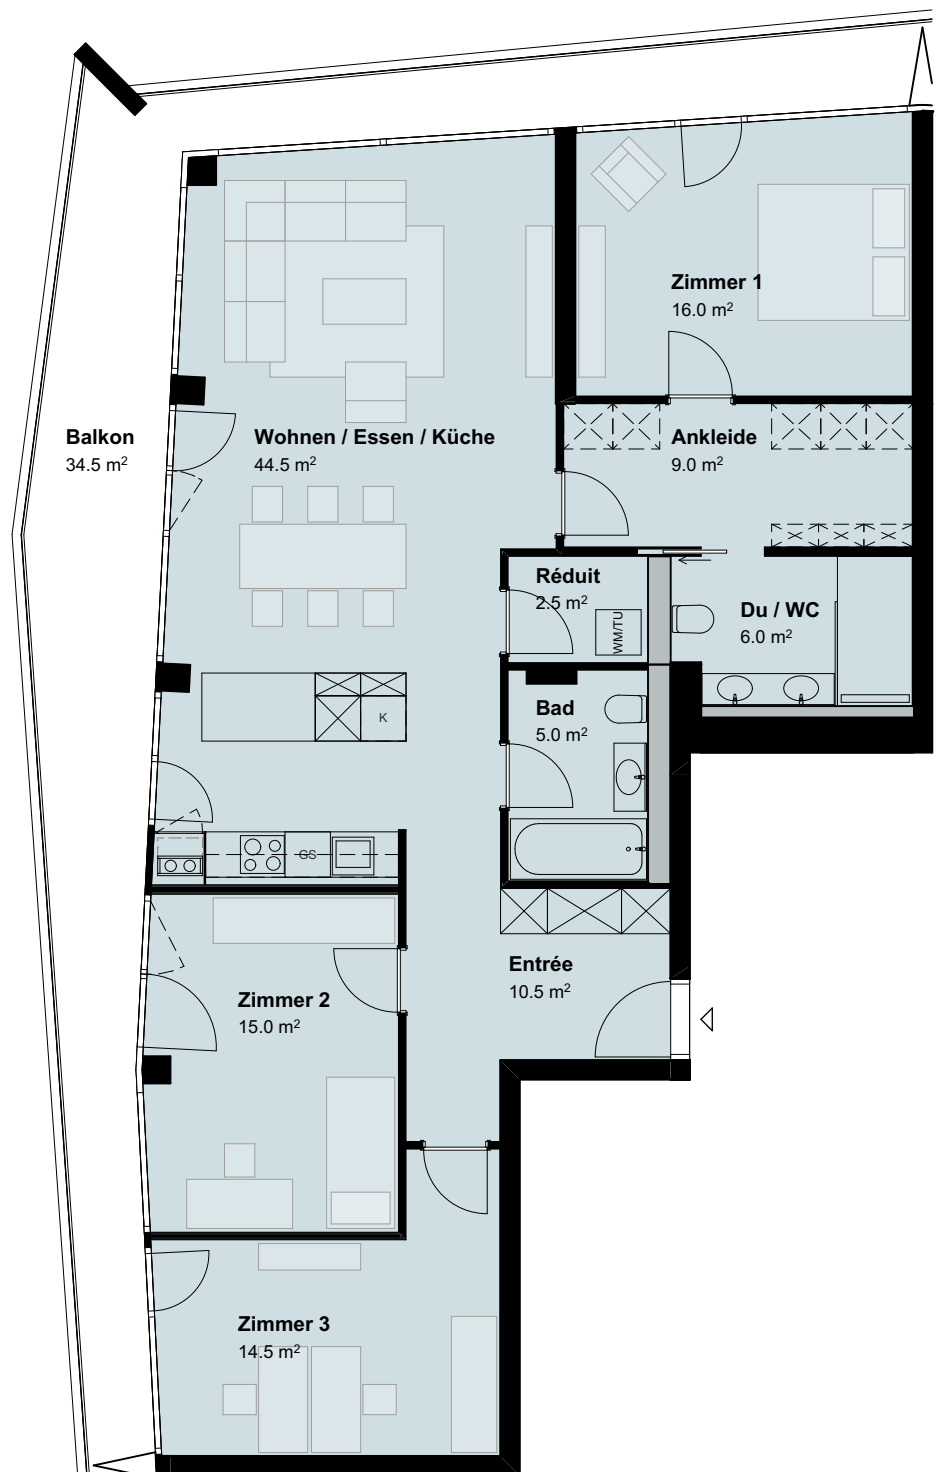

4.5 Zimmer-Wohnung

Nummer D.2601, D.2801
Typ 4C
Tower Mitte
Geschoss 26. / 28. Obergeschoss

Fläche 128.0 m²
Balkon 34.5 m²
Kellerabteil inklusive
Parkplatz optional

West Mitte Ost

1:100

Änderungen und Abweichungen gegenüber den publizierten Angaben bleiben ausdrücklich vorbehalten. Keine Haftung.