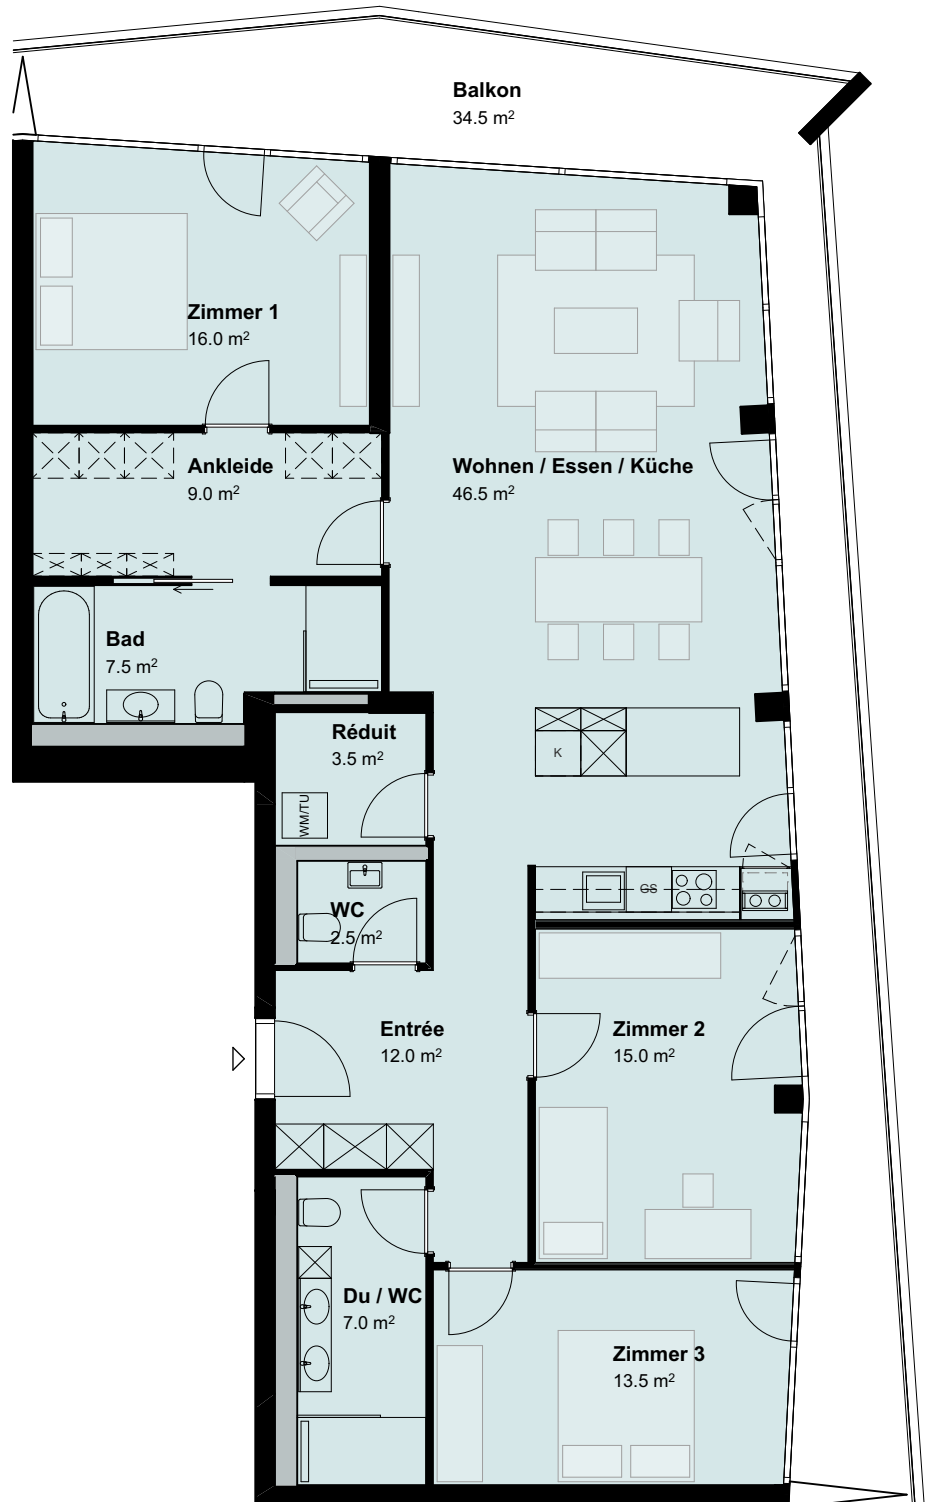

# 4.5 Zimmer-Wohnung

Nummer D.2602, D.2802  
 Typ 4D  
 Tower Mitte  
 Geschoss 26. / 28. Obergeschoss

Fläche 140.0 m<sup>2</sup>  
 Balkon 34.5 m<sup>2</sup>  
 Kellerabteil inklusive  
 Parkplatz optional

West Mitte Ost

Änderungen und Abweichungen gegenüber den publizierten Angaben bleiben ausdrücklich vorbehalten. Keine Haftung.