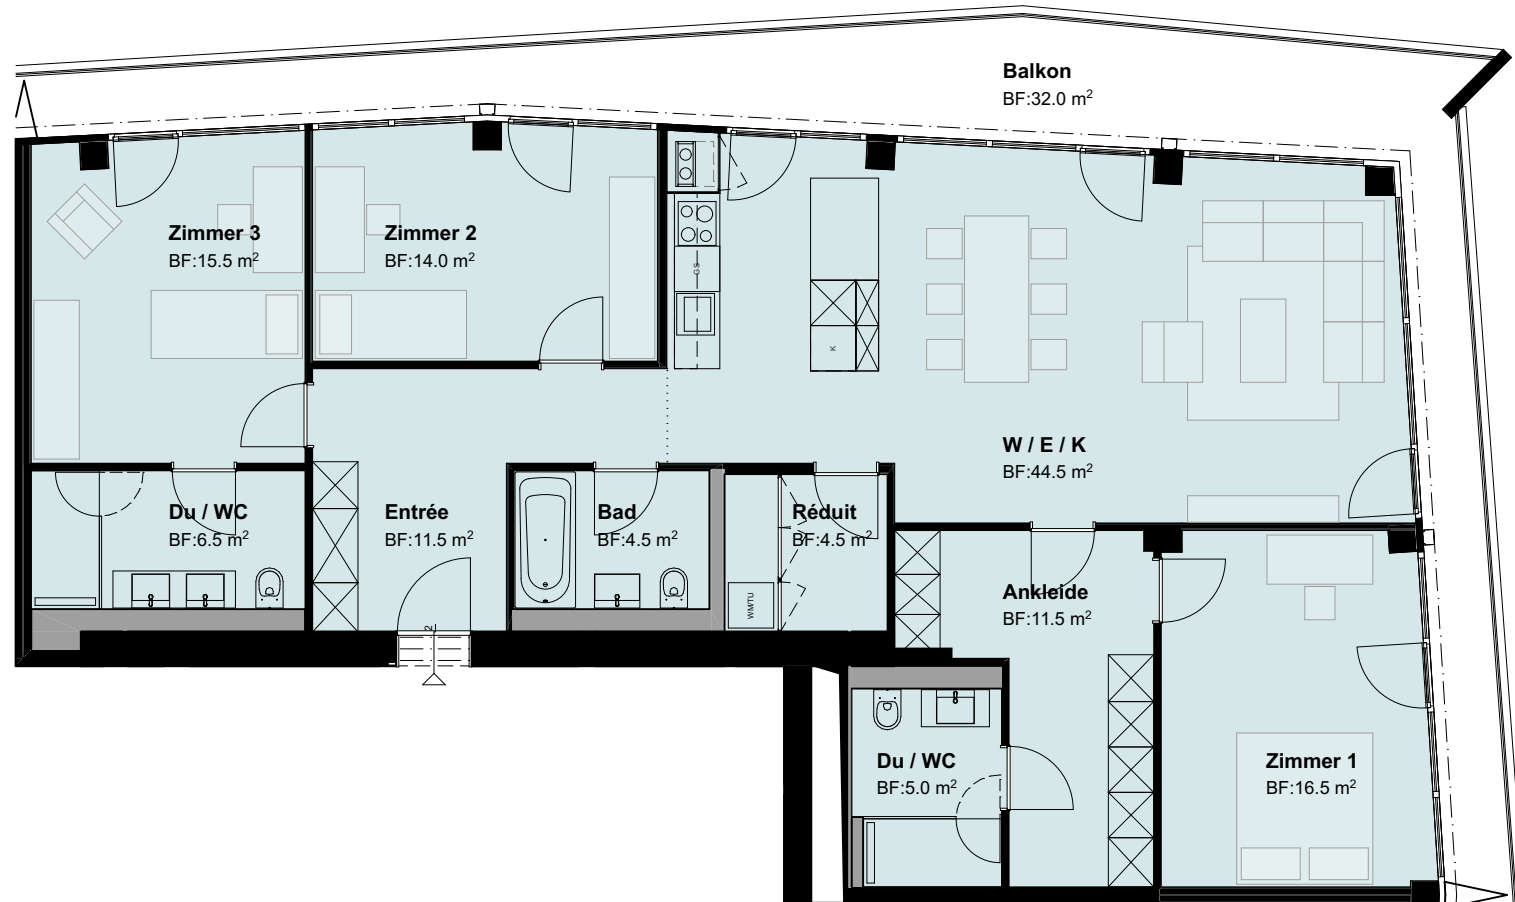

4.5 Zimmer-Wohnung

Nummer C.3203
 Typ 4F
 Tower West
 Geschoss 32. Obergeschoss

Fläche 143.0 m²
 Balkon 32.0 m²
 Kellerabteil inklusive
 Parkplatz optional

West Mitte Ost

1:100

Änderungen und Abweichungen gegenüber den publizierten Angaben bleiben ausdrücklich vorbehalten. Keine Haftung.